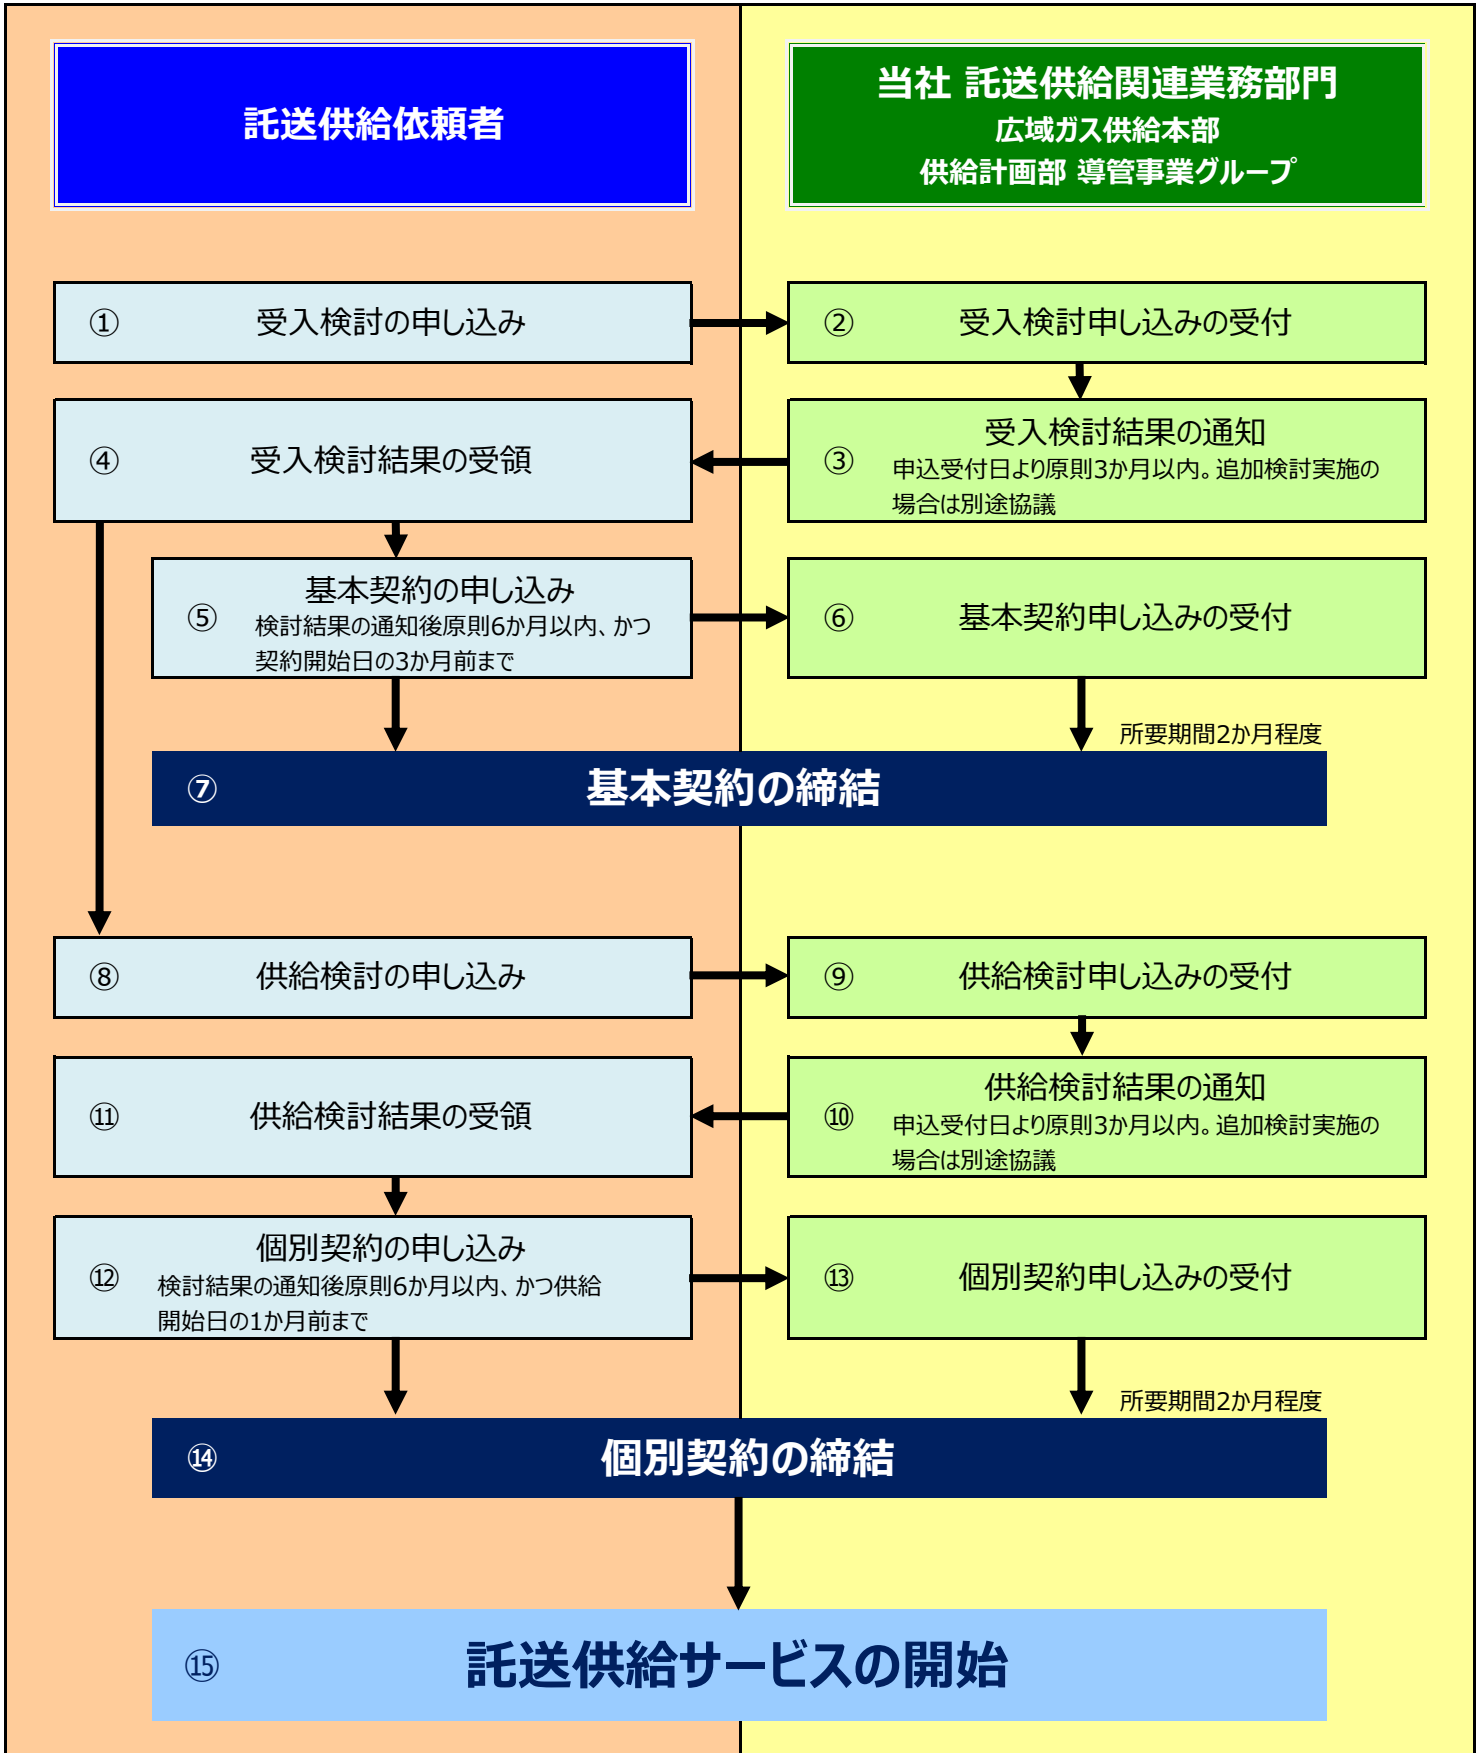

託送供給サービス開始までのフロー

当社導管が既に接続されている場合

※基本的な流れを記載しており、前後する場合があります。詳細については、別途協議させていただきます。
託送供給サービスに関するお申し込み、お問い合わせは下記窓口にて承ります。
石油資源開発株式会社 広域ガス供給本部 供給計画部 導管事業グループ

TEL 03-6268-7060

FAX 03-6268-7305

託送供給サービス開始までのフロー
当社導管が接続されていない場合

※基本的な流れを記載しており、前後する場合があります。詳細については、別途協議させていただきます。
託送供給サービスに関するお申し込み、お問い合わせは下記窓口にて承ります。
石油資源開発株式会社 広域ガス供給本部 供給計画部 導管事業グループ

TEL 03-6268-7060
FAX 03-6268-7305