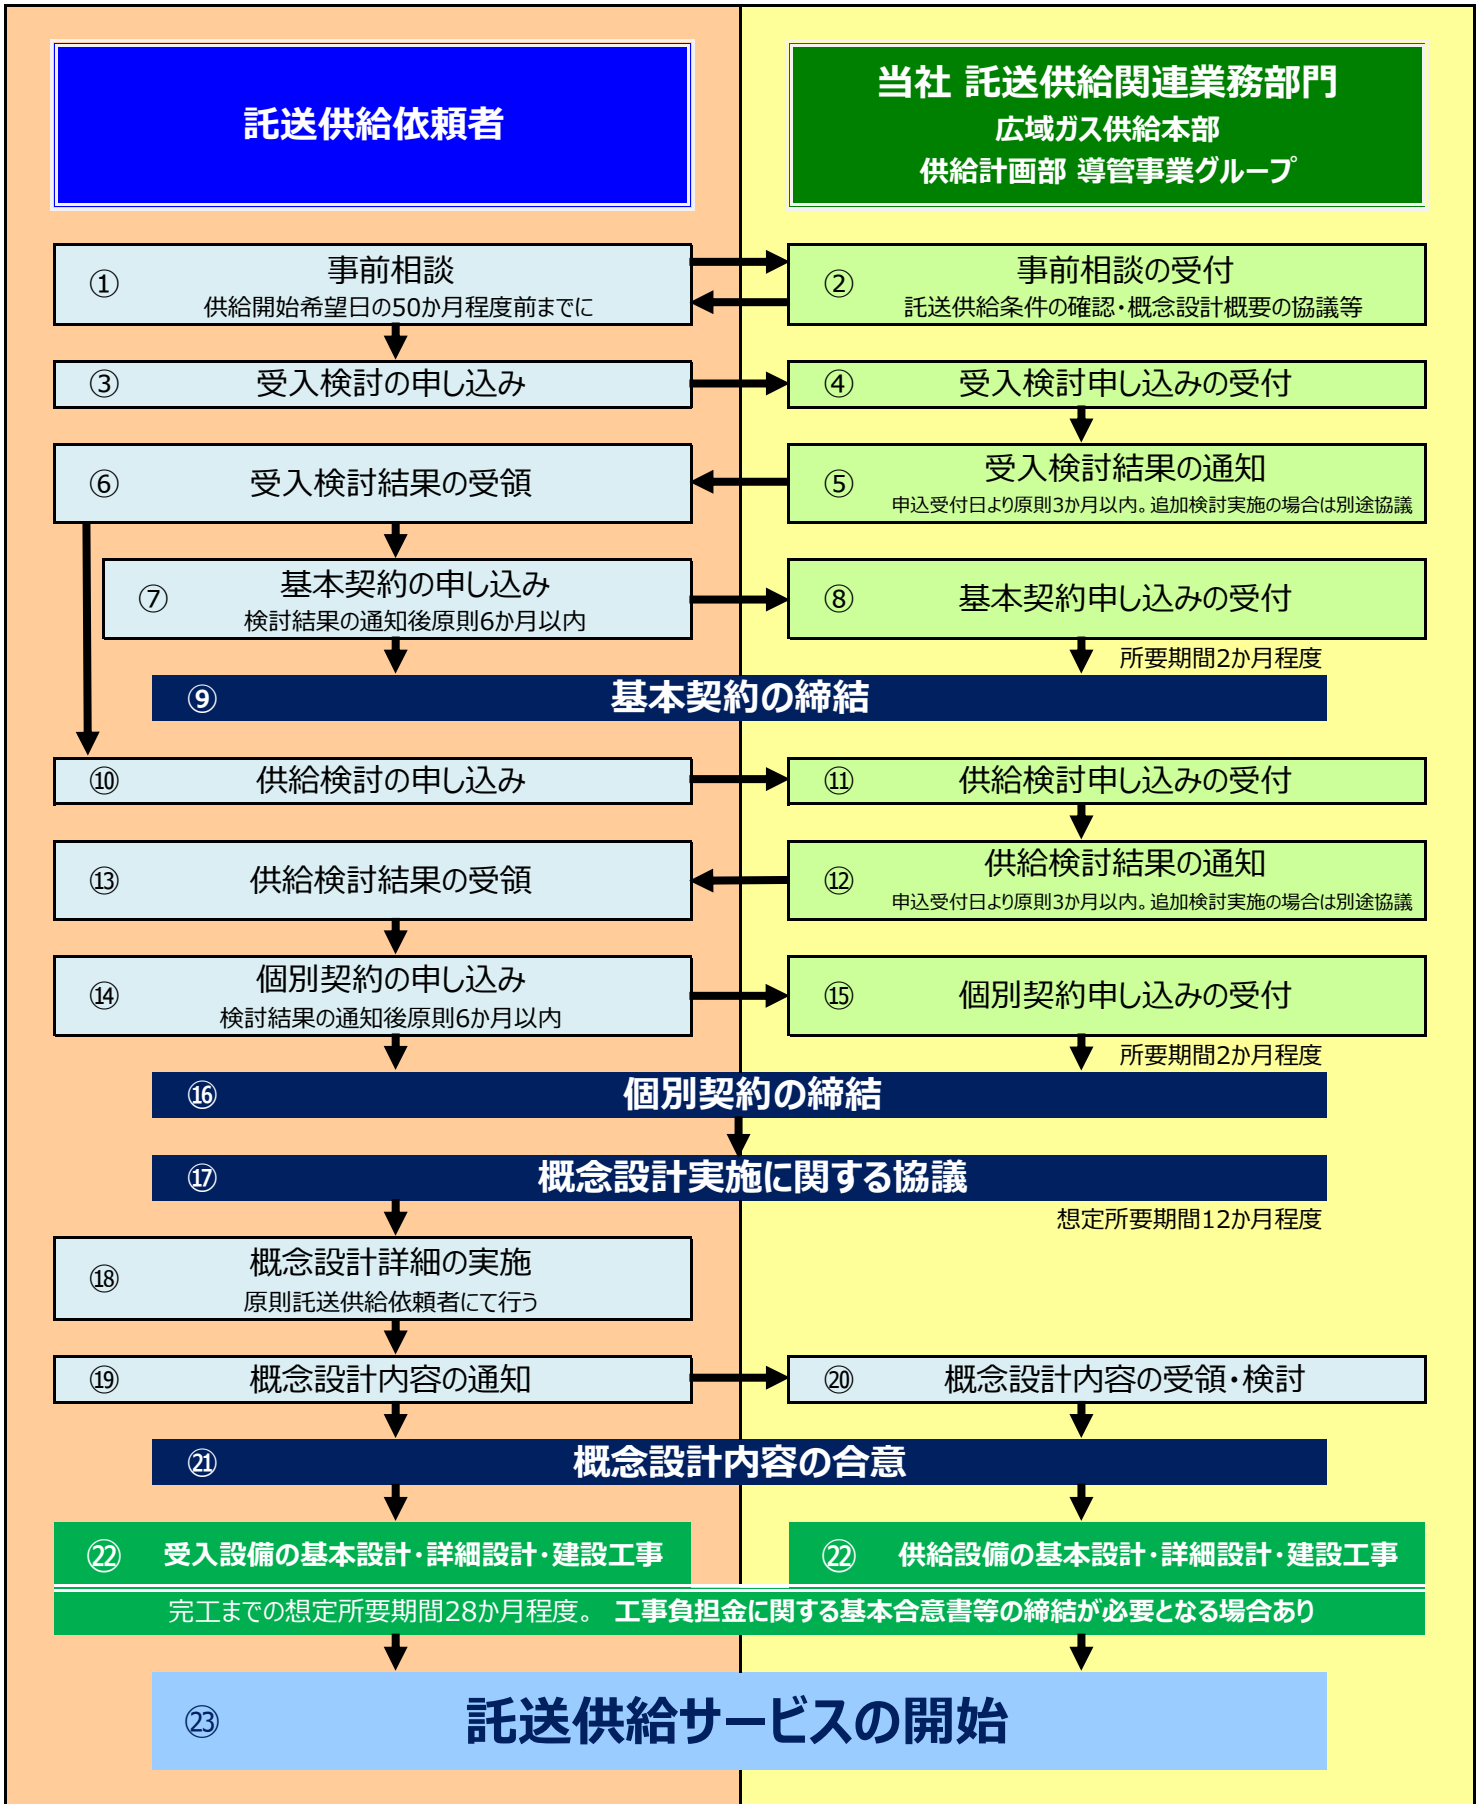

託送供給サービス開始までのフロー

当社導管が既に接続されている場合

※基本的な流れを記載しており、前後する場合があります。詳細については、別途協議させていただきます。
託送供給サービスに関するお申し込み、お問い合わせは下記窓口にて承ります。
石油資源開発株式会社 広域ガス供給本部 供給計画部 導管事業グループ

TEL 03-6268-7060

FAX 03-6268-7305

託送供給サービス開始までのフロー
当社導管が接続されていない場合

※基本的な流れを記載しており、前後する場合があります。詳細については、別途協議させていただきます。
託送供給サービスに関するお申し込み、お問い合わせは下記窓口にて承ります。
石油資源開発株式会社 広域ガス供給本部 供給計画部 導管事業グループ

TEL 03-6268-7060
FAX 03-6268-7305